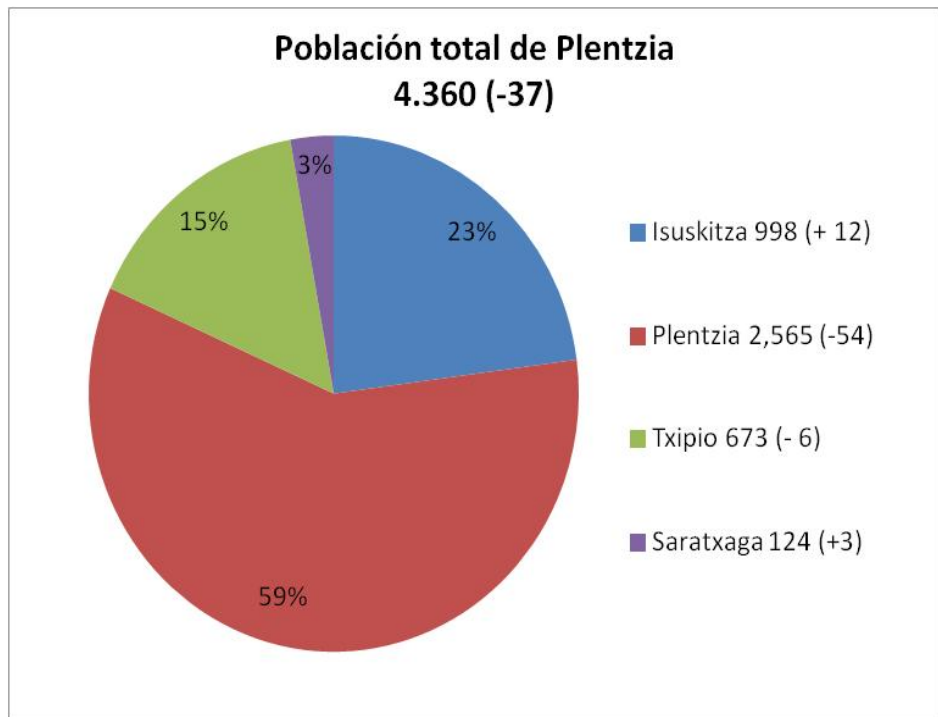

Población de Plentzia

Ultimos datos de Eustat 1-1-2016

Entre paréntesis, variaciones con los datos del año anterior

Porcentaje de población menor de 20 años, Isuskiza 26%; resto de Plentzia 18%

L.G. 17-11-2016