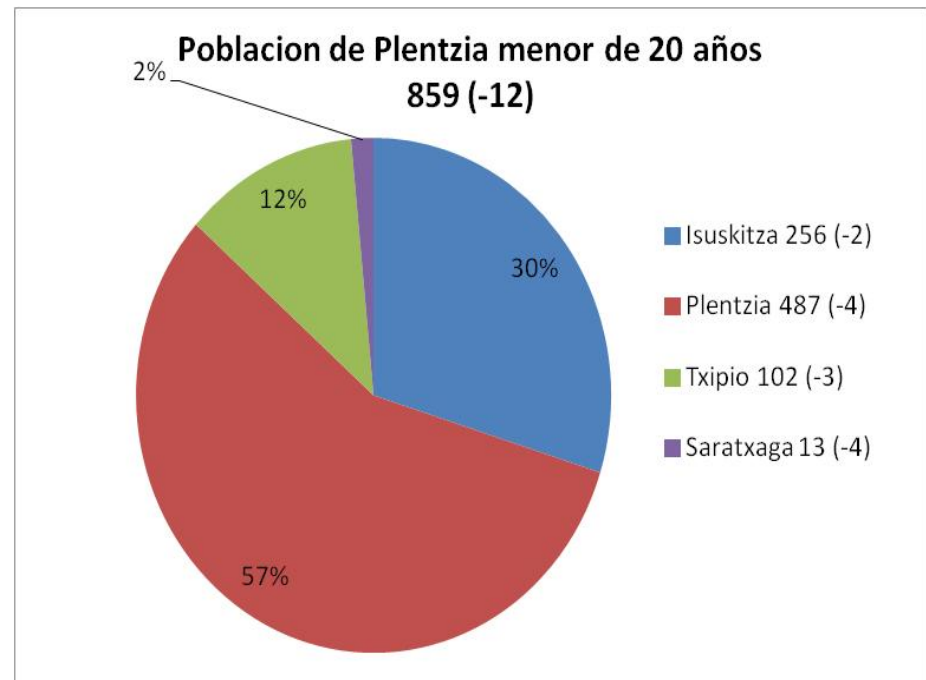

Población de Plentzia

Ultimos datos de Eustat 1-1-2016

Entre paréntesis, variaciones con los datos del año anterior

Porcentaje de población menor de 20 años, Isuskiza 26%; resto de Plentzia 18%

L.G. 17-11-2016